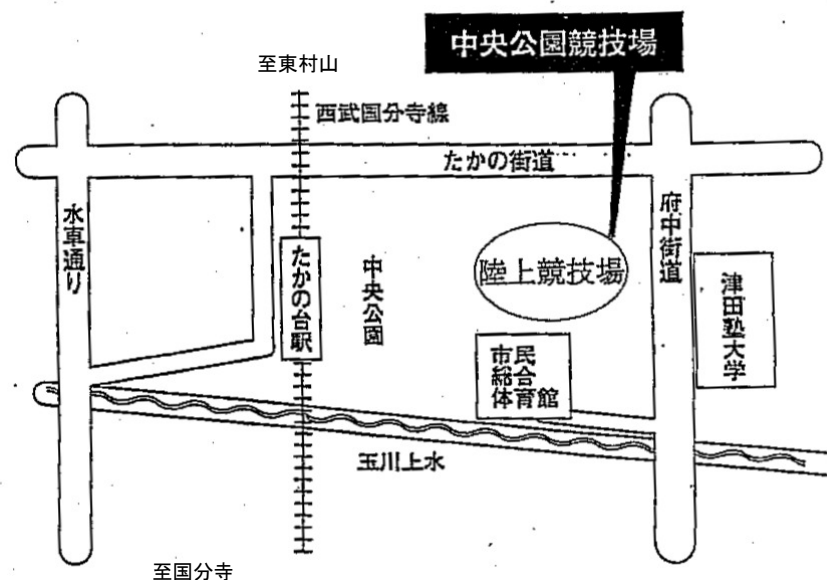

## 第4種公認 小平市立中央公園競技場

所在地	〒187-0025 小平市津田町1-1-1 Tel 042-343-1611			
使用申込場所	〒187-0025 小平市津田町1-1-1 Tel 042-343-1611 一般使用可			
一周の距離	400m	障害物競走1周の距離	—	
半径	37m998	直線	80m000	
直走路	7レーン	曲走路	6レーン	
舗装	土質型	コード番号	134160	
公認期間	2014年7月20日～2019年7月19日			
競技施設	写真判定装置	無	バック走路	無
	スエーデンリレー標識タイル	無	障害物競走水濠	無
	三段跳踏切板位置	9m 11m		
	その他	—		
用器具の状況	走高跳マット	1面分	棒高跳マット	無
	ハードル	60台	投てき用囲い	無
競技場施設	観覧席(収容人員)	無		
	補助競技場	無		
	電光掲示盤	無	夜間照明	無
	更衣室	有	トレーニングセンター	有
	駐車場	有	外側ジョギングコース	無

## 競技場最寄りの交通機関

- ・西武国分寺線「鷹の台」下車 徒歩2分
- ・JR中央線「国分寺」(北口)下車  
西武バス 小平営業所行、武蔵野美術大学行  
津田塾大学下車 徒歩3分

小平市立中央公園競技場 S=1 : 600