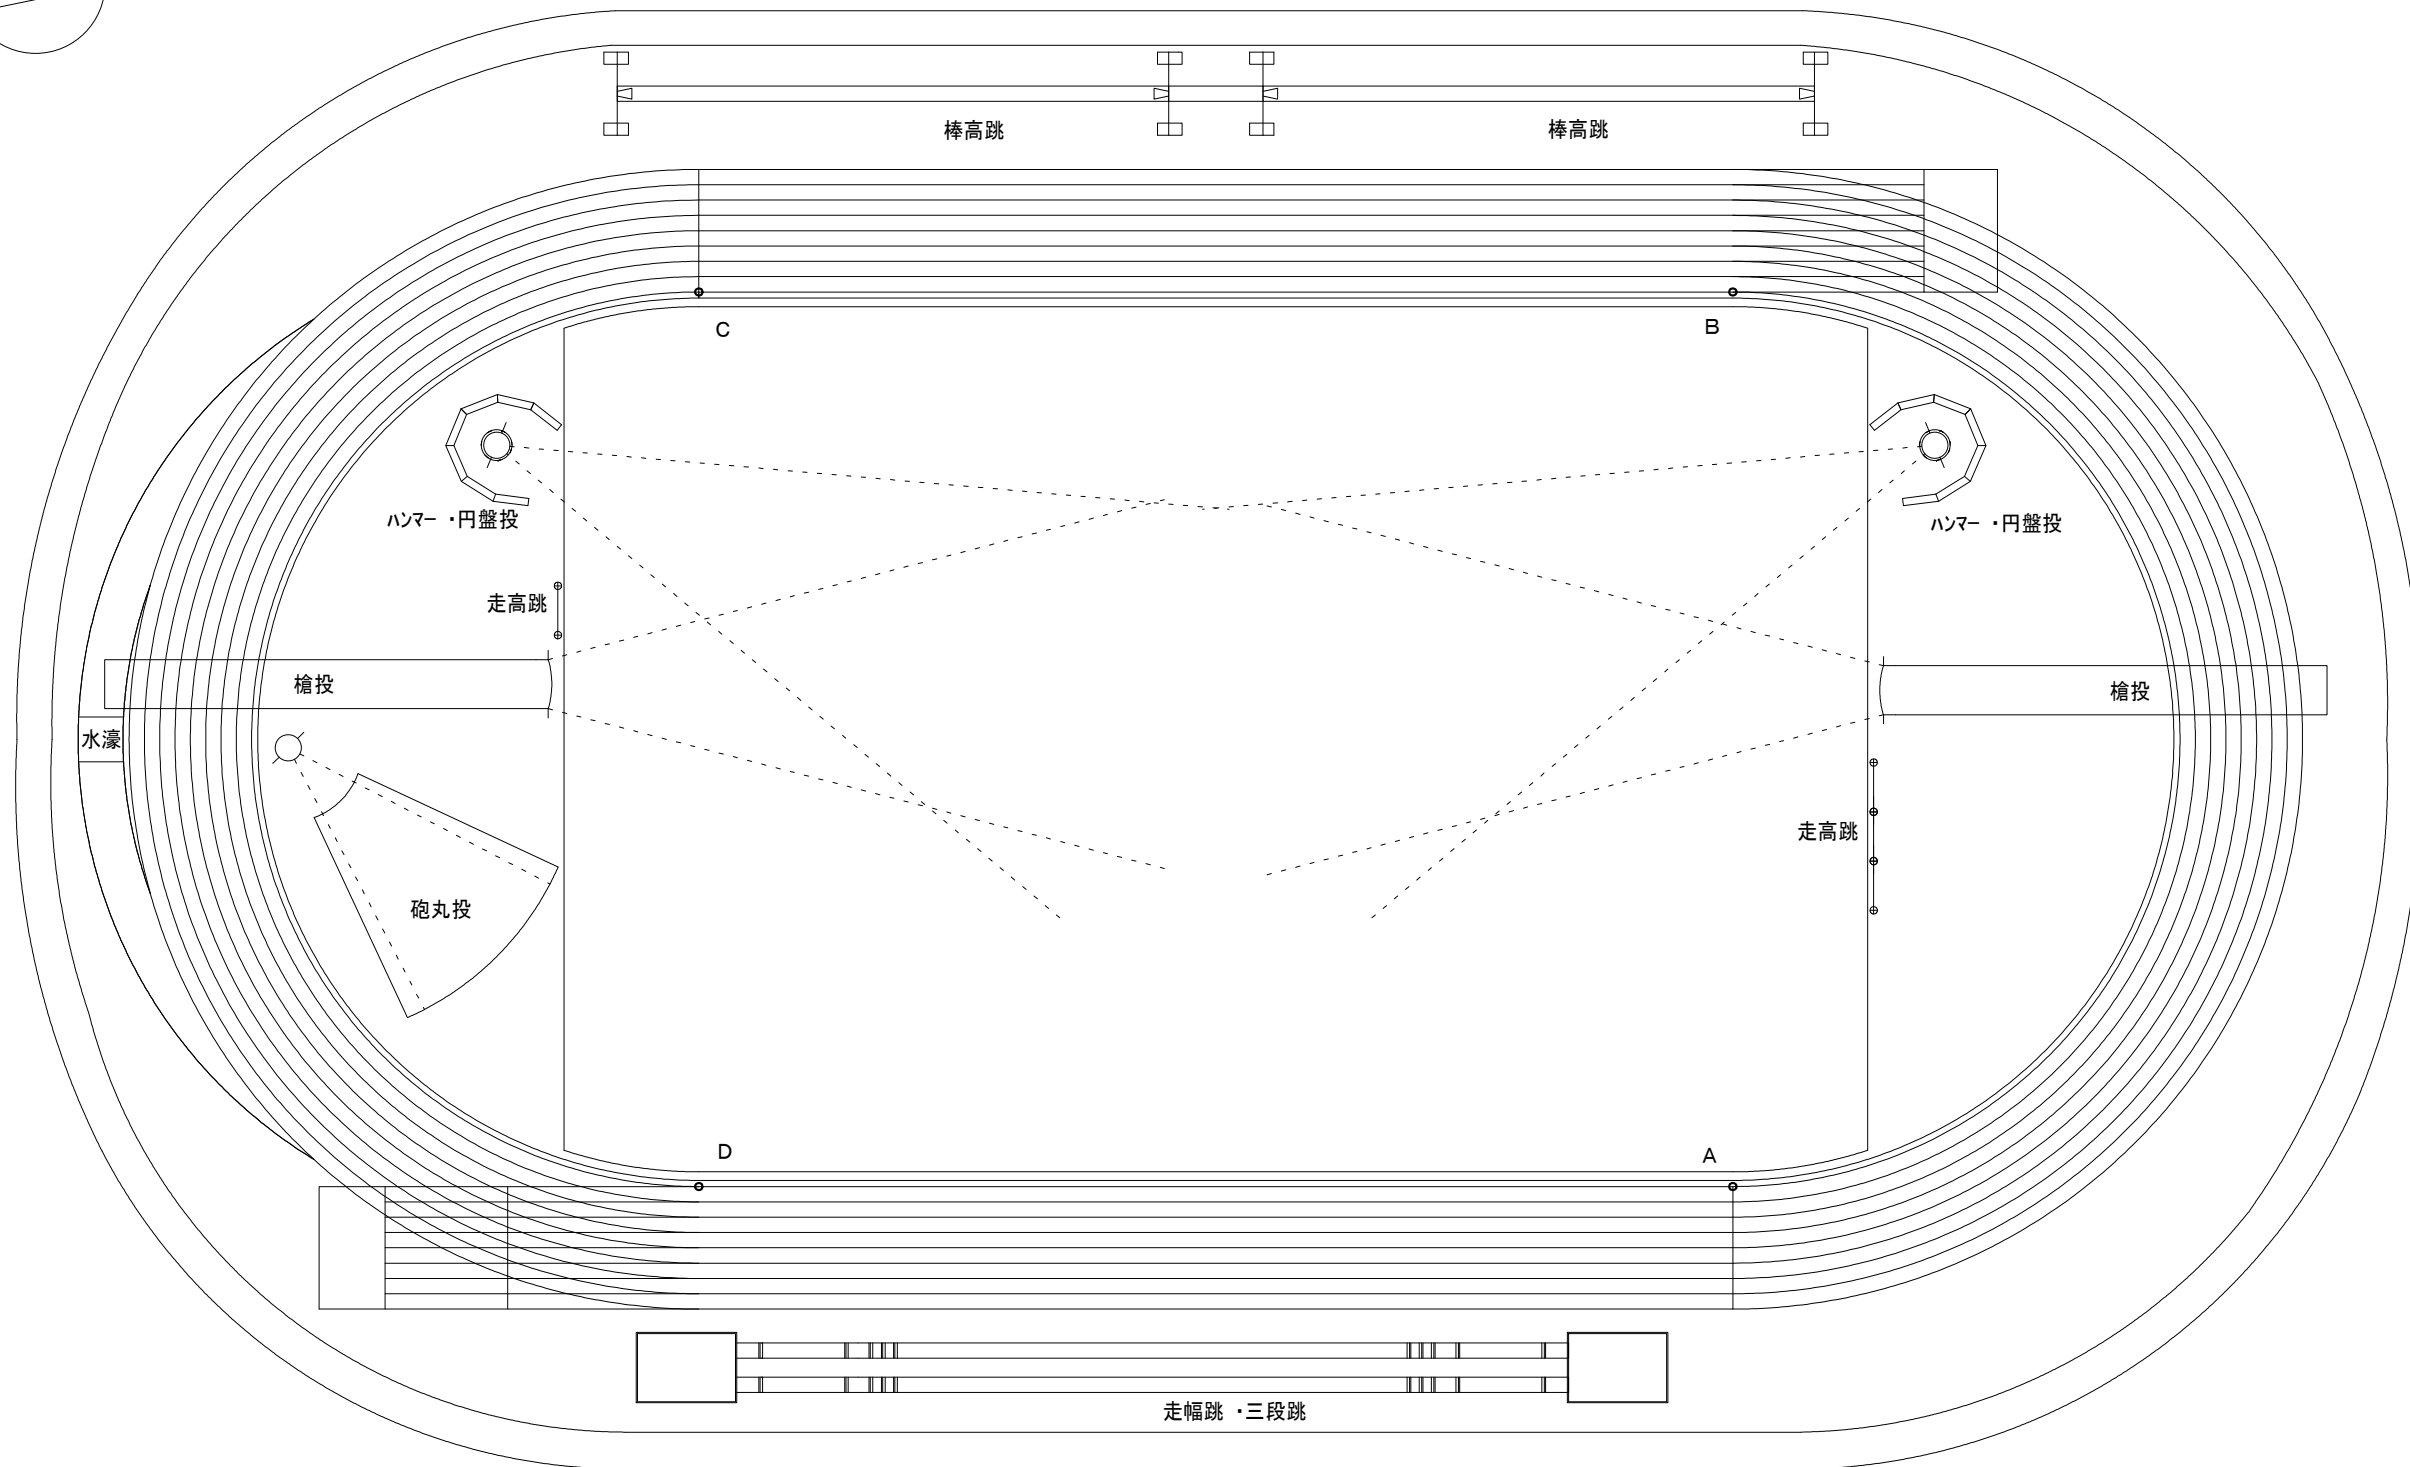

第3種公認 武蔵野市立武蔵野陸上競技場

所在地	〒180-0001 武蔵野市吉祥寺北町5-11-20 Tel 042-256-2200			
使用申込場所	〒180-0001 武蔵野市吉祥寺北町5-11-20 Tel 042-256-2200 一般使用可			
一周の距離	400m	障害物競走1周の距離	421m	
半径	36m500	直線	84m390	
直走路	8レーン	曲走路	8レーン	
舗装	全天候型(レンガ色)	コード番号	133180	
公認期間	2014年11月1日～2019年10月31日			
競技施設	写真判定装置	無	バック走路	有
	スエーデンリレー標識タイル	無	障害物競走水濺	男子用
	三段跳踏切板位置	9m 11m 12m 13m		
	その他	使用時間厳守(9:00～17:00)		
用器具の状況	走高跳マット	2面分	棒高跳マット	1面分
	ハードル	80台	投てき用囲い	移動式(5-5.5m)
競技場施設	観覧席(収容人員)	メインスタンド2,192名・その他8,000名		
	補助競技場	無		
	電光掲示盤	無	夜間照明	無
	更衣室	有	トレーニングセンター	有
	駐車場	有	外側ジョギングコース	有

武蔵野市立武蔵野陸上競技場
S=1 : 600