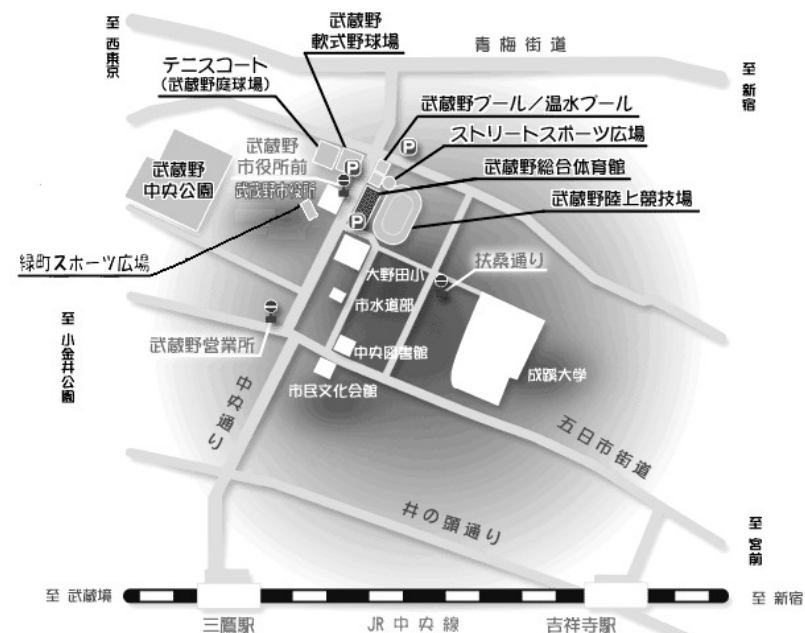

第3種公認 武蔵野市立武蔵野陸上競技場

所在地	〒180-0001 武蔵野市吉祥寺北町5-11-20 Tel 042-256-2200			
使用申込場所	〒180-0001 武蔵野市吉祥寺北町5-11-20 Tel 042-256-2200 一般使用可			
一周の距離	400m	障害物競走1周の距離	421m	
半径	36m500	直線	84m390	
直走路	8レーン	曲走路	8レーン	
舗装	全天候型(レンガ色)	コード番号	133180	
公認期間	2014年11月1日～2019年10月31日			
競技施設	写真判定装置	無	バック走路	有
	スエーデンリレー標識タイル	無	障害物競走水濺	男子用
	三段跳踏切板位置	9m 11m 12m 13m		
	その他	使用時間厳守(9:00～17:00)		
用器具の状況	走高跳マット	2面分	棒高跳マット	1面分
	ハードル	80台	投てき用囲い	移動式(5-5.5m)
競技場施設	観覧席(収容人員)	メインスタンド2,192名・その他8,000名		
	補助競技場	無		
	電光掲示盤	無	夜間照明	無
	更衣室	有	トレーニングセンター	有
	駐車場	有	外側ジョギングコース	有

競技場最寄りの交通機関

- ・JR中央線「三鷹」(北口)下車 徒歩15分
または 関東バス 武蔵関行、北裏行、田無橋場行
武蔵野市役所前下車 徒歩2分
- ・JR中央線「吉祥寺」(北口)下車
関東バス 柳沢駅行 武蔵野市役所前下車 徒歩2分
ムーバス 北西循環 33扶桑通り下車 徒歩5分
- ・JR中央線「武蔵境」(北口)下車
関東バス 三鷹駅行(武蔵野大学経由)
武蔵野営業所下車 徒歩10分
- ・西武新宿線「武蔵関」下車
関東バス 三鷹駅行 武蔵野市役所前下車 徒歩2分

武蔵野市立武蔵野陸上競技場
S=1 : 600