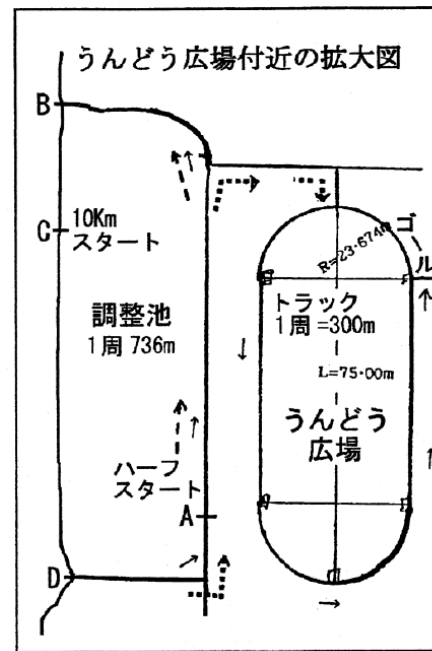

名 称	種 別	スタート・フィニッシュ地点	公認期間	コード番号
▽国営昭和記念公園マスタース ハーフマラソンコース	循環 ハーフ・10km	国営昭和記念公園内 (いちょう並木) ~ 循環 (国営昭和記念公園運動広場フィニッシュ)	2013.10.01~ 2018.09.30	137310

自転車計測

コース案内 1周 4,780m

ハーフマラソン (21.0975Km)

- ・ A 地点から調整池を約 1 周半し、B 地点を左折。公園外周路を矢印方向に 4 周して B・C 地点を通過し、D 地点にて左折、A 地点を通過して「うんどう広場」へ

10 Km

- ・ 調整池 C 地点をスタート、公園外周路を矢印方向に 2 周し、B 地点から「うんどう広場」へ