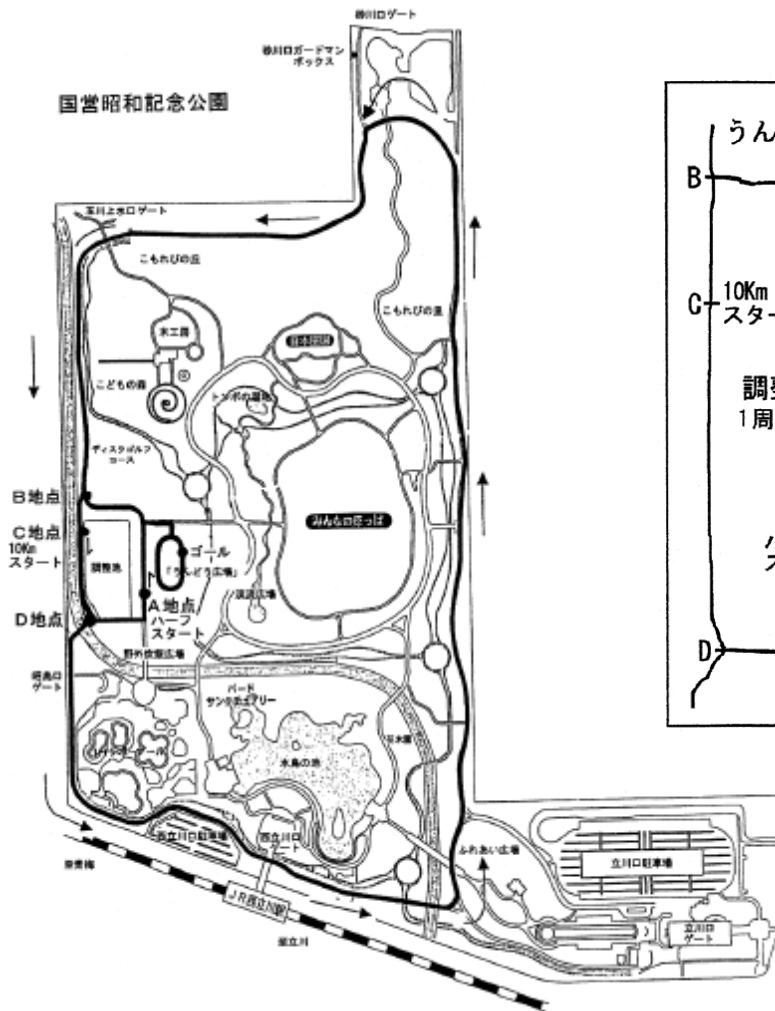

名 称	種 別	スタート・フィニッシュ地点	公認期間	コード番号
▽国営昭和記念公園マスタース ハーフマラソンコース	循環 ハーフ・10km	国営昭和記念公園内 (いちょう並木) ~ 循環 (国営昭和記念公園運動広場フィニッシュ)	2013.10.01~ 2018.09.30	137310

自転車計測

コース案内 1周 4,780m

ハーフマラソン (21.0975Km)

- ・ A 地点から調整池を約 1 周半し、B 地点を左折。公園外周路を矢印方向に 4 周して B・C 地点を通過し、D 地点にて左折、A 地点を通過して「うんどう広場」へ

10 Km

- ・ 調整池 C 地点をスタート、公園外周路を矢印方向に 2 周し、B 地点から「うんどう広場」へ