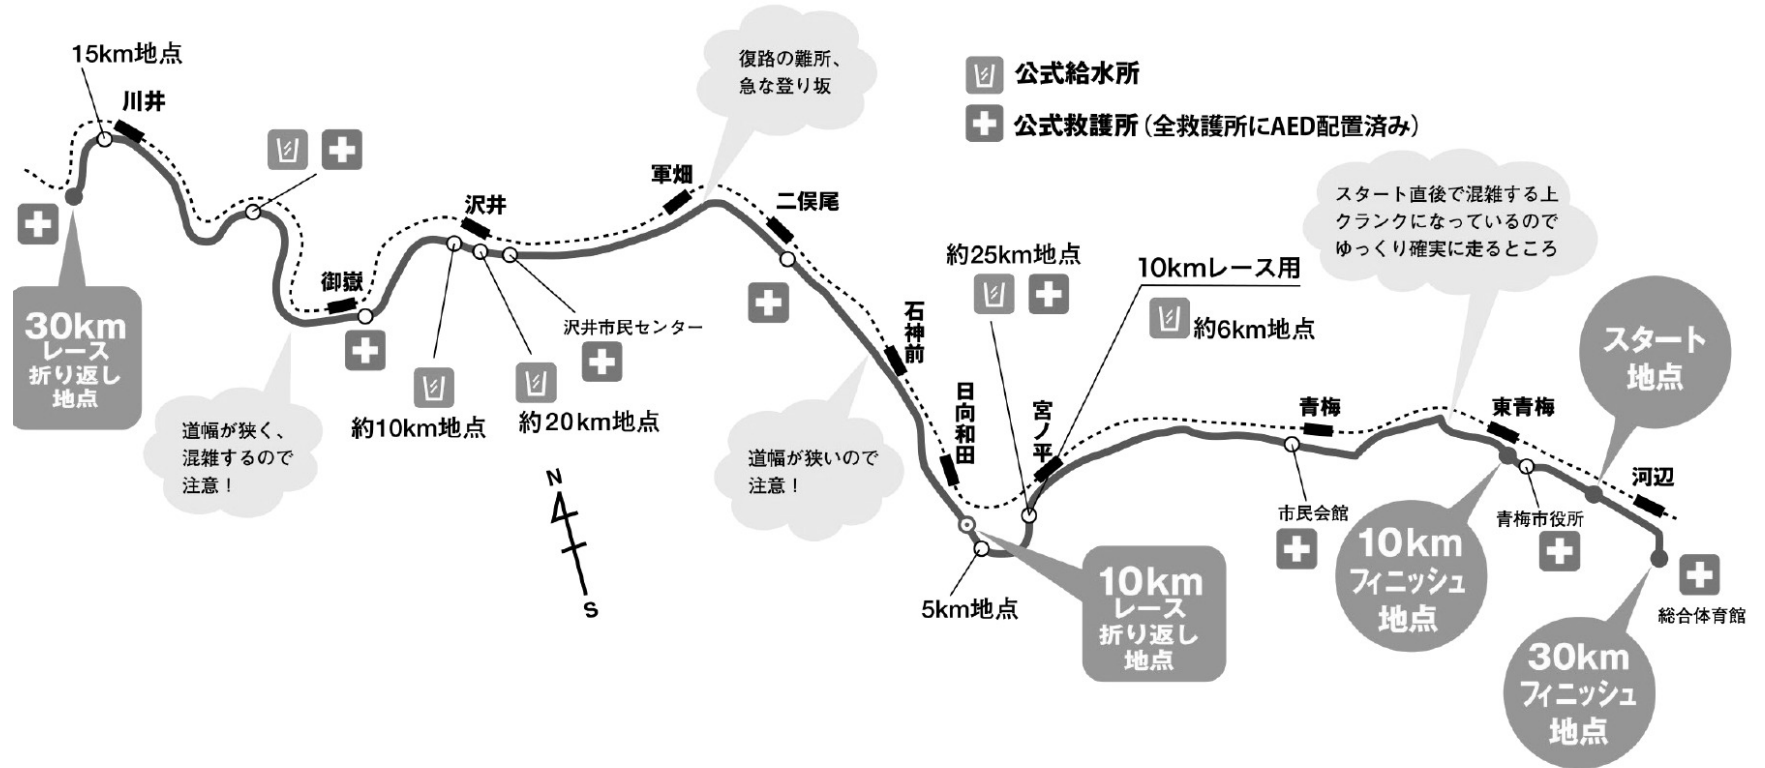

名称	種別	スタート・フィニッシュ地点	公認期間	コード番号
▼青梅30kmコース	往復 30km・10km	青梅市東青梅4丁目 ⇒ 奥多摩町川井⇒ 青梅市総合体育館前	2015.10.01～ 2020.09.30	137040

自転車計測

スタート・フィニッシュ周辺案内図