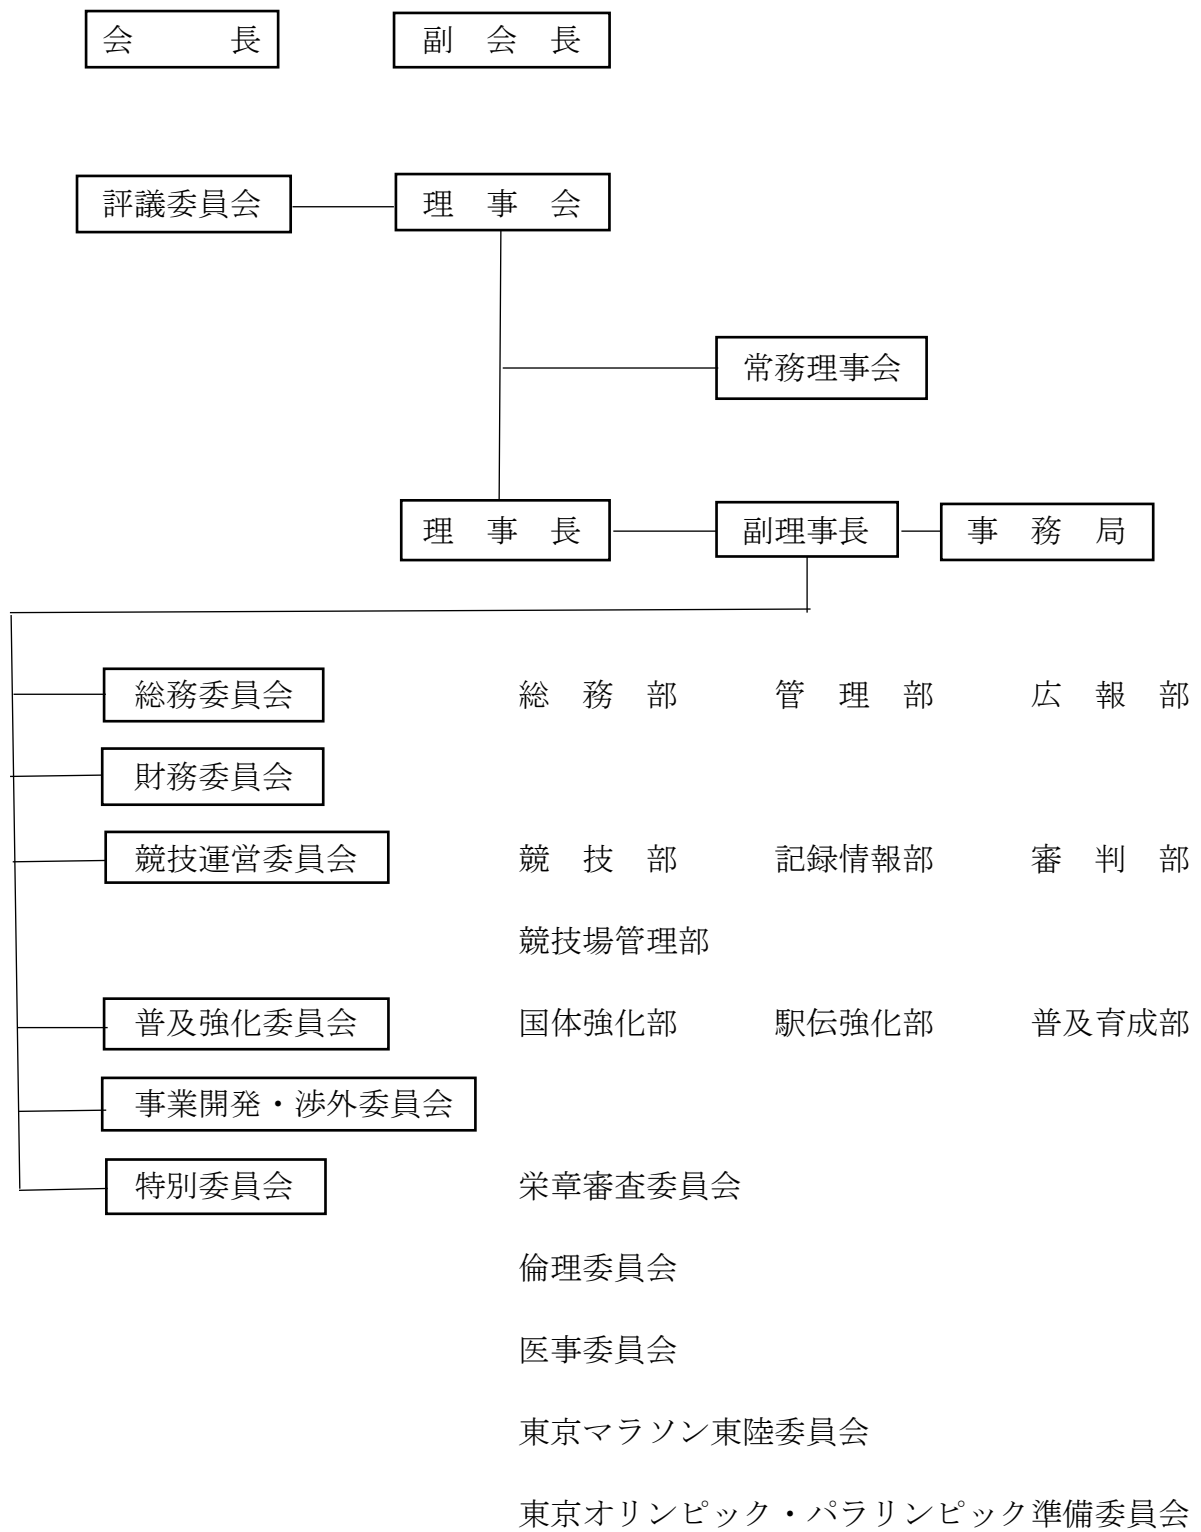

公益財団法人 東京陸上競技協会 組織図

(2017. 6. 14)